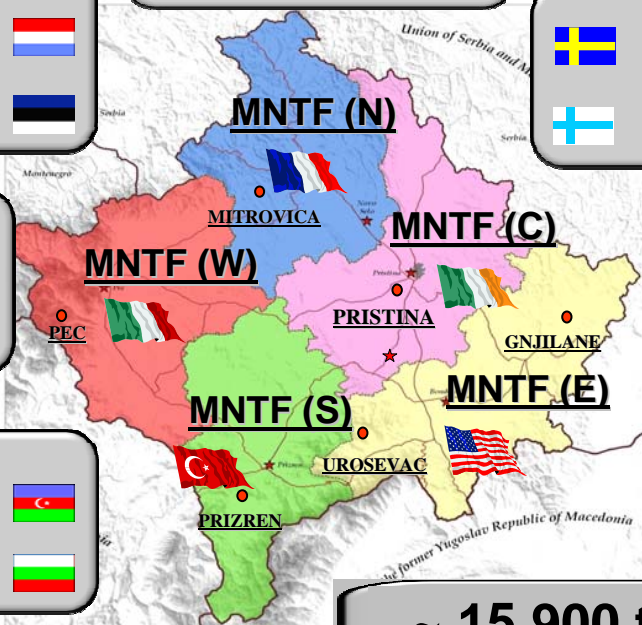

KFOR

**HQ KFOR
THEATRE SUPPORT**
~ 1700

MNTF (N)
~ 3000

MNTF (C)
~ 1800

MNTF (W)
~ 3000

MNTF (E)
~ 2400

MNTF (S)
~ 4000

~ 15,900 troops

24 NATO NATIONS

BEL 193	HUN 564	PRT 296
BGR 42	ITA 2567	ROU 147
CZE 435	LVA 19	SVK 135
DNK 305	LTU 32	EST 29
SVN 160	LUX 23	ESP 637
FRA 2269	NLD 6	TUR 752
DEU 2374	NOR 22	GBR 135
GRC 605	POL 320	USA 1456

10 NON-NATO NATIONS

ARM 34	IRL 279
AUT 561	MAR 213
AZE 34	SWE 331
FIN 391	CHE 209
GEO 182	UKR 184